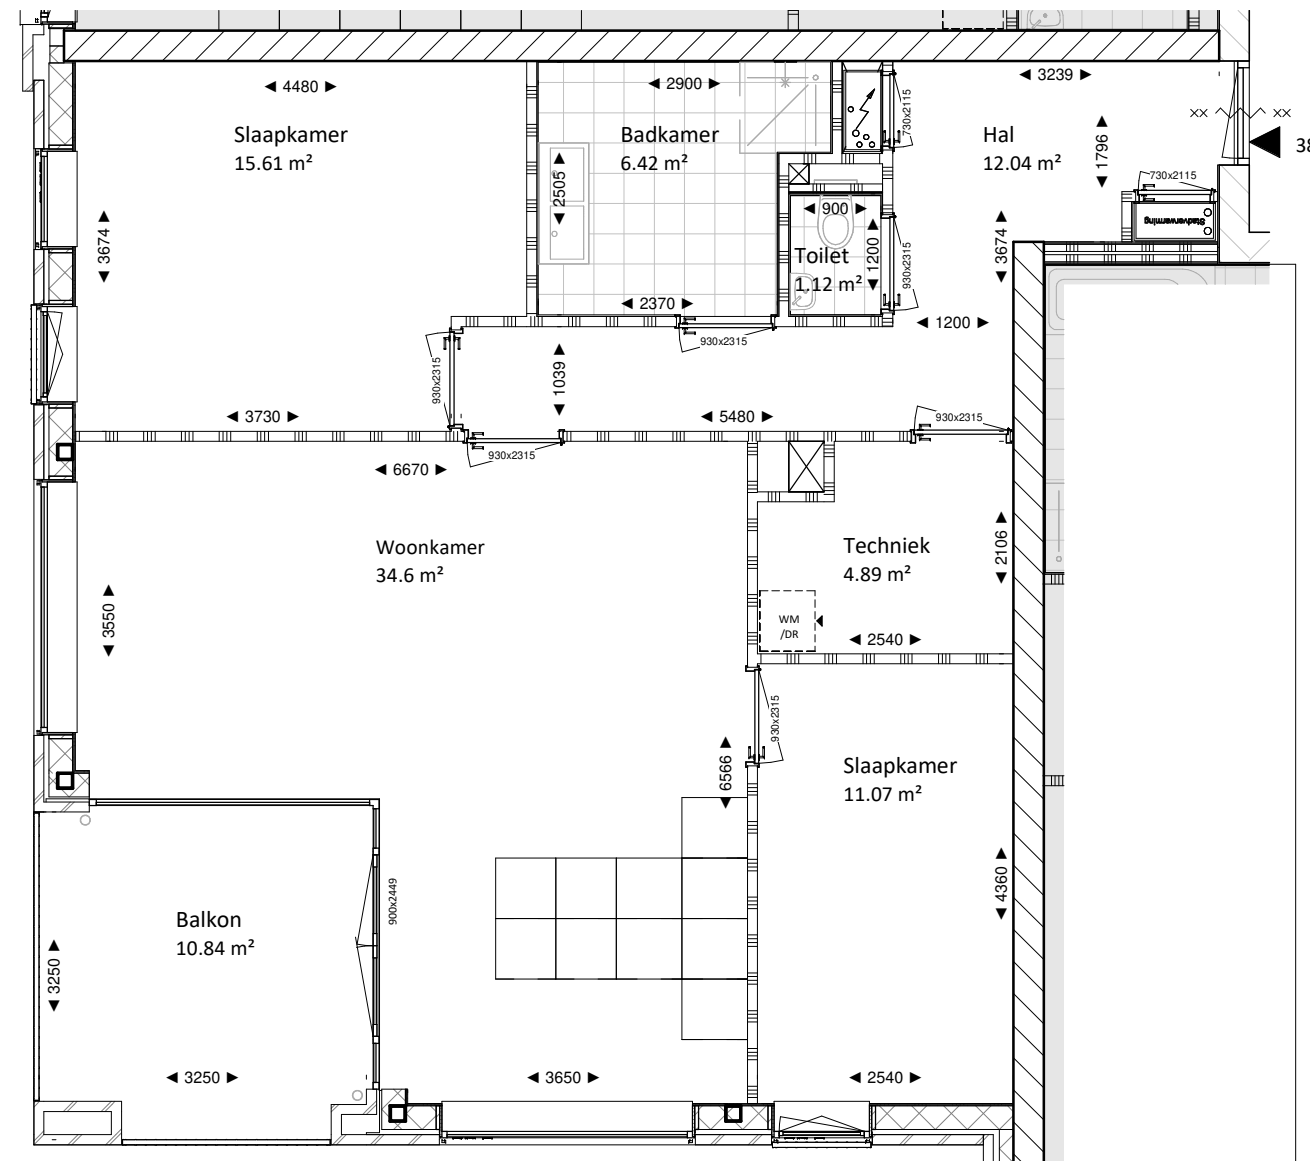

VERKOOPTEKENINGEN

BNR 38

Bruningmeyer

5e VERDIEPING

Schaal: 1 : 75