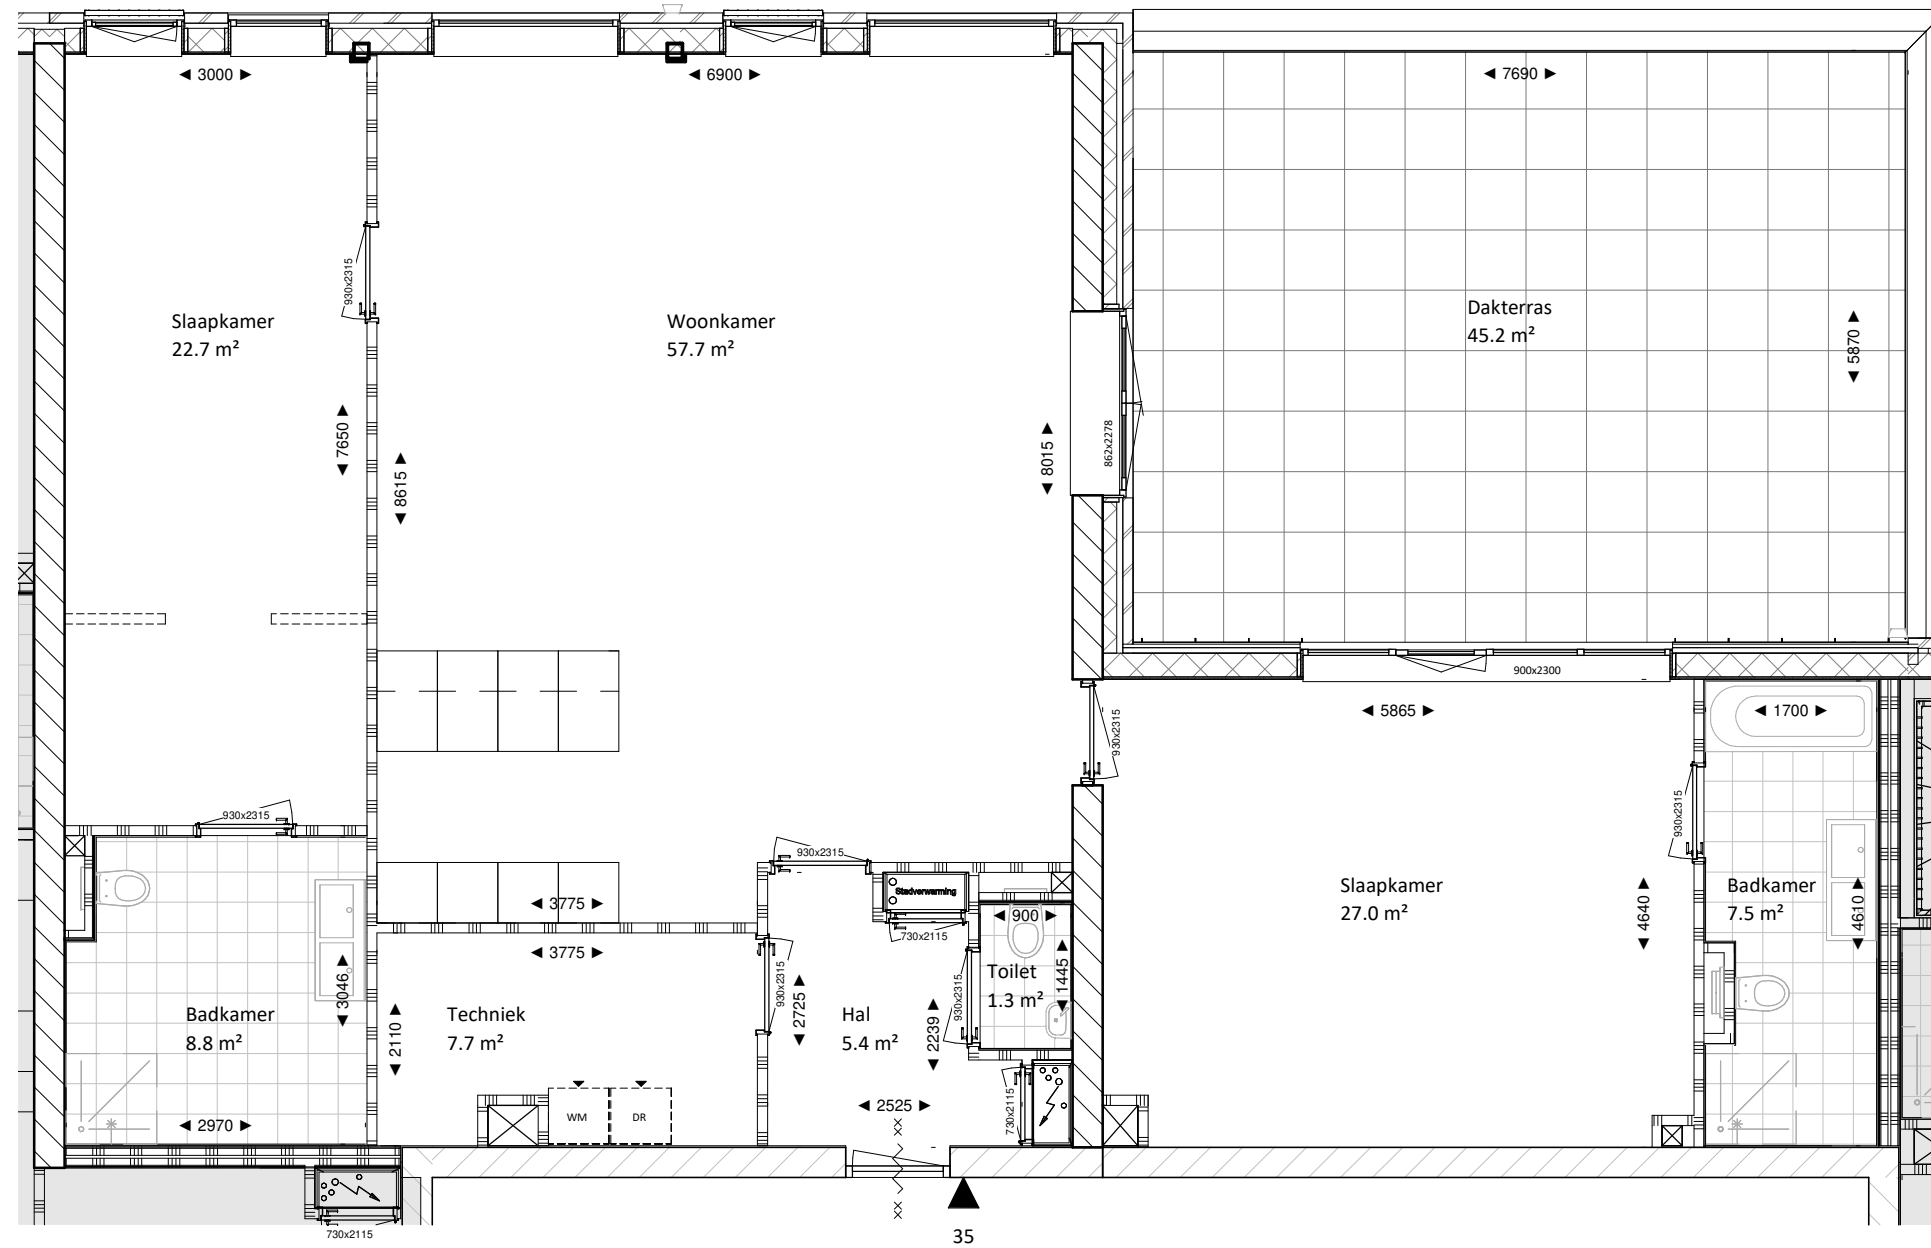

VERKOOPTEKENINGEN

BNR 35

Bruningmeyer

4e VERDIEPING

Schaal: 1 : 75