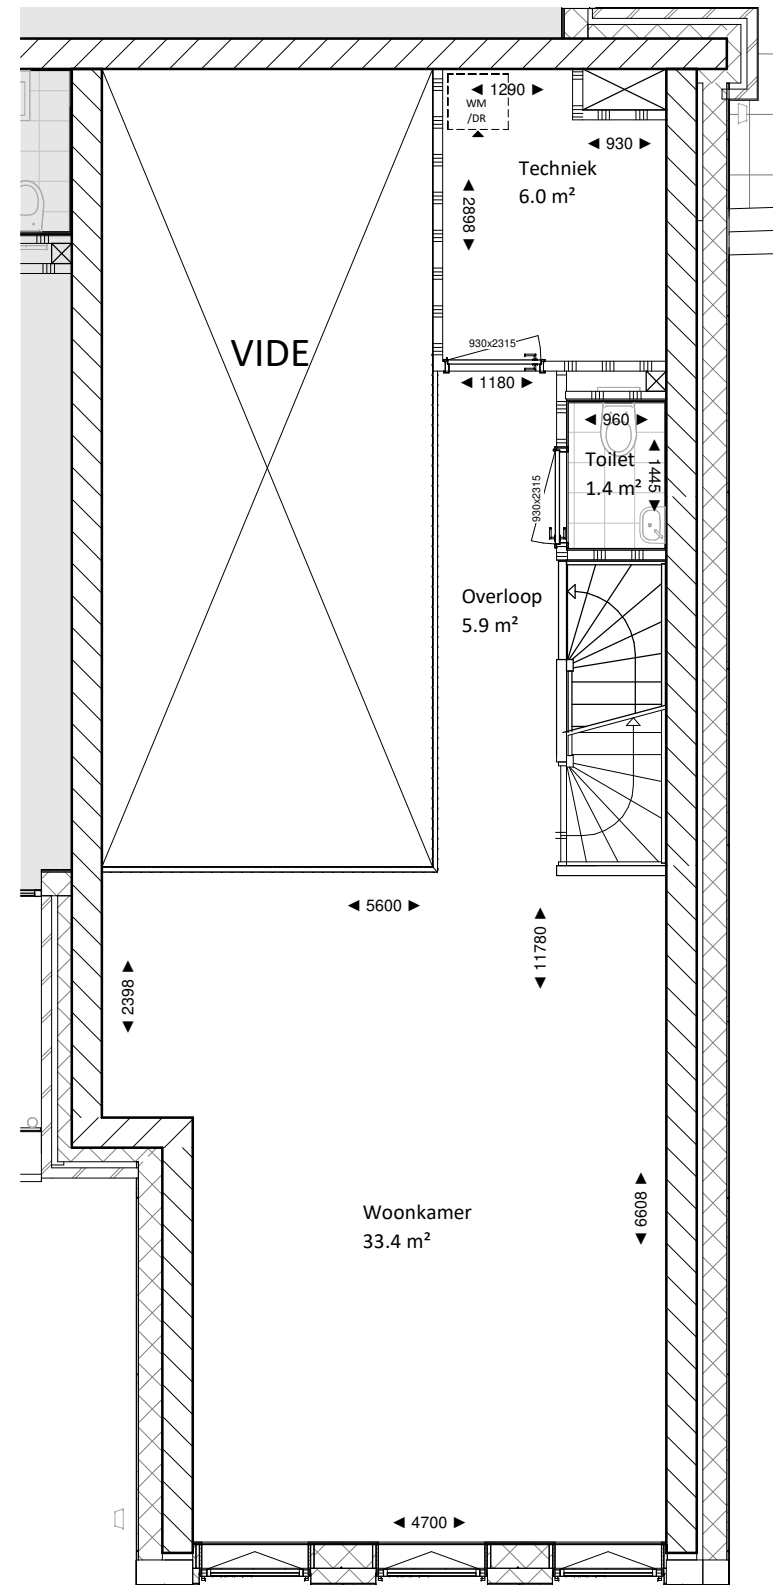

VERKOOPTEKENINGEN

BNR 43.0

Bruningmeyer

Begane grond

1 : 75

Schaal: 1 : 75

Eerste verdieping

1 : 75

BEGANEGROND

1e VERDIEPING

Kelder

1 : 75