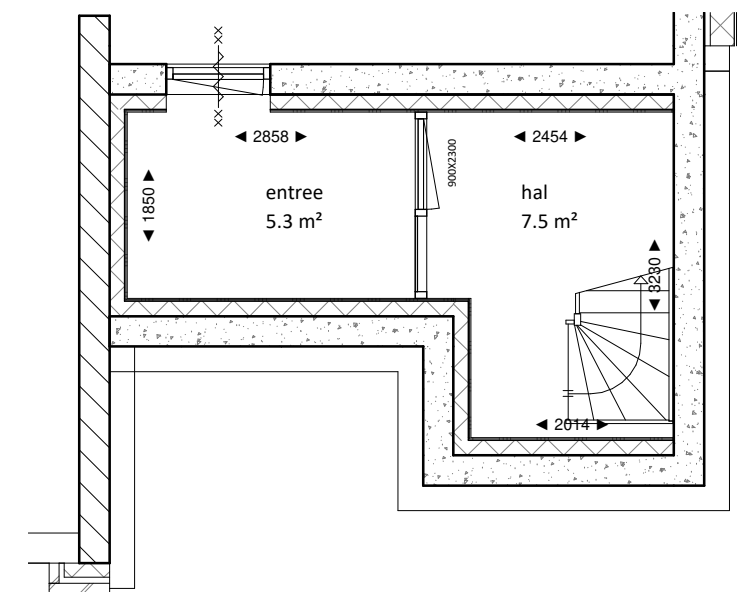

VERKOOPTEKENINGEN

BNR 43.0

Bruningmeyer

Begane grond

1 : 75

Schaal: 1 : 75

Eerste verdieping

1 : 75

BEGANEGROND

1e VERDIEPING

Kelder

1 : 75