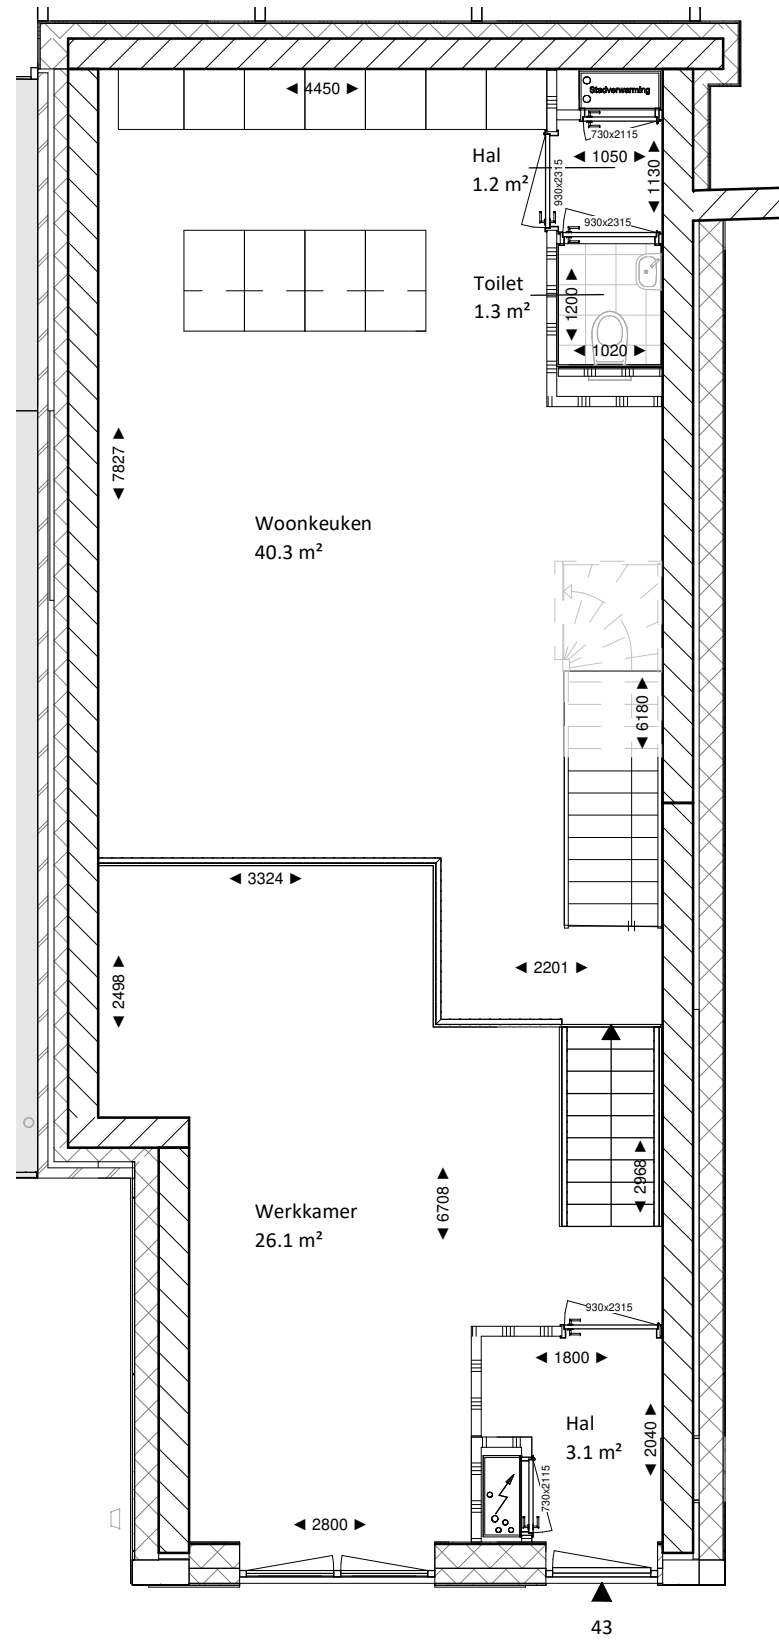

VERKOOPTEKENINGEN

BNR 43.0

Bruningmeyer

Begane grond

1 : 75

Schaal: 1 : 75

Eerste verdieping

1 : 75

BEGANEGROND

1e VERDIEPING

Kelder

1 : 75