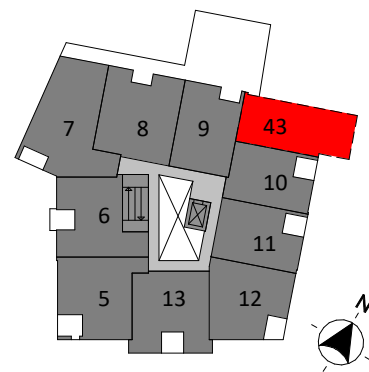

VERKOOPTEKENINGEN

BNR 43.0

Bruningmeyer

Begane grond

1 : 75

Schaal: 1 : 75

Eerste verdieping

1 : 75

BEGANEGROND

1e VERDIEPING

Kelder

1 : 75