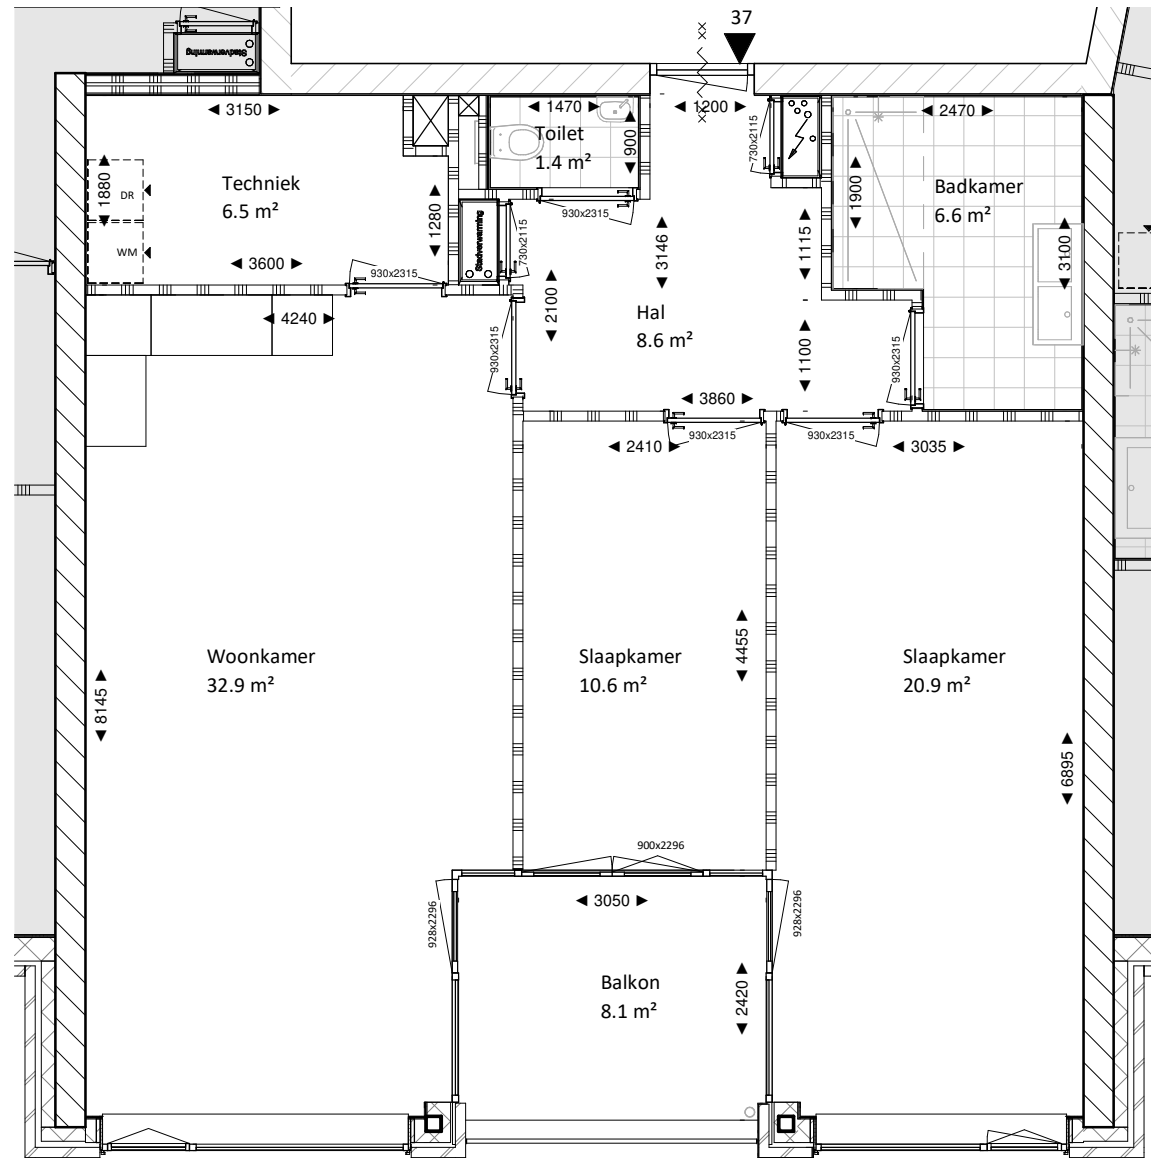

VERKOOPTEKENINGEN

BNR 37

Bruningmeyer

4e VERDIEPING

Schaal: 1 : 75